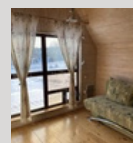

АГРОУСАДЬБА "КОЛОНАЯ"

Услуги

- Уютный деревенский домик
- Просторная гостиная с камином
- Зона барбекю

Адрес: Свислочский р-н, д. Колоная, 11
тел. +375296853874