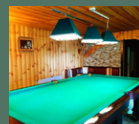

АГРОУСАДЬБА "ПУЩА"

Услуги:

- Аренда дома для отдыха
- Баня
- Бильярд
- Мангал

Адрес: Свислочский р-н, д. Романовцы, 3А
тел. +375297122475