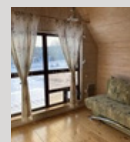

АГРОУСАДЬБА "КОЛОНАЙСКИЙ ХУТОРОК"

Услуги

- Уютный деревенский домик
- Баня
- Зона барбекю

Адрес: Свислочский р-н, д. Колоная, 12
тел. +375296858576