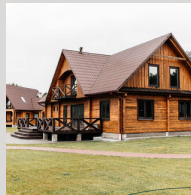

АГРОУСАДЬБА

Белавежскі
кўт

Услуги:

- 2 уютных гостевых дома
- Баня на дрова
- Пешие походы
- Рыбалка
- Велопрогоулки
- Катание на внедорожнике "Малыш"

Идеально подходит для семейного отдыха

Адрес: Свислочский р-н, аг. Новый Двор, ул. Заречная, 48