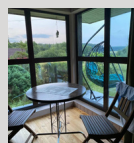

АГРОУСАДЬБА "КОЛОНАЯ"

Услуги

- Уютный деревенский домик
- Просторная гостиная с камином
- Зона барбекю

Адрес: Свислочский р-н, д. Колоная, 11
тел. +375296853874