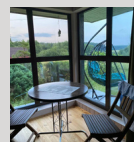

АГРОУСАДЬБА "КОЛОНАЙСКИЙ ХУТОРОК"

Услуги

- Уютный деревенский домик
- Баня
- Зона барбекю

Адрес: Свислочский р-н, д. Колоная, 12
тел. +375296858576